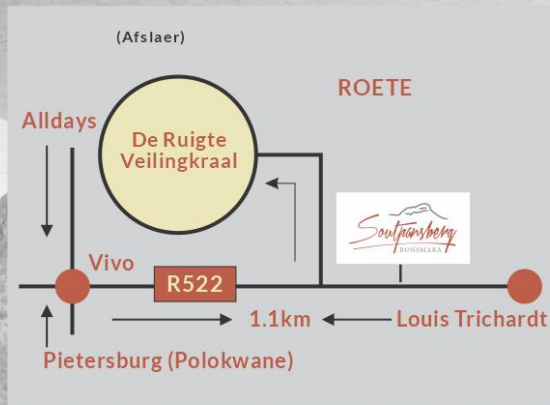

Soutpansberg

BONSMARA

DANK AAN VORIGE KOPERS

A. DE VILLIERS BDY BK
AL 3 BOERDERY
ARTHUR BLOFIELD
BESTRINA TRUST
BONELA BOERDERY
BOTH A J.H.P.
BOULUST
BUFLAND BOERDERY
C EN M LIMBACH
C.P. SCHEEPERS BOERDERY
C.R. VISSER BOERDERY
DU PLESSIS DF
ENSLING QUINTUS
FJ VENTER
GIDEON TALJAARDT TRUST
GJORGE GADDA
GOGONTLE FARMING SOLUTIONS
H E BOTHA BOERDERY
HENHARDT VEEBOERDERY
HENK BOTHA
HERMAN KRIEL
HI-ENGINE RAPAIRS
HST LEVUBO BK
HUMAN WILLIE
IVORY GAME FAMILIE BREEDING TRUST
J P F DU TOIT BOERDERY
JACO ROOS BOERDERY
JAMBA BOERDERY TRUST
JMB BONSMARAS
JOHAN DIFFENTAL VENTER
JONES DINALE
JOOS PRETORIUS
KLIPPEKOU BOERDERY
KLOPPERS P.S.
LESLEY ML RAMATSHILA
LMS BOERDERY
LUIGI ZANNA
M VAN WYK TRUST (SCHALK)
MADISA S.S.
MAGONA FOFO
MAGONA MOSIMANE GAPE
MAKOBELA MS
MAUMAR BOERDERY

MMAZWI CIVILS
MOHLATSA CAFE
MOOT BOERDERY
NICOLAAS LIGT 1046 BK
PAUL VAN VUUREN
PETRUS VISAGIE BDY
PHILLIP LUDICK
PIERRE BURGER
PIERRE FRANCOIS ROCHE JOUBERT
PIET J VAN WYK
PIETER ERASMUS EN SEUNS
POTGIETER BOERDERY PTY (LTD)
POTGIETER C.P. (NEELS)
PR DU TOIT BOERDERY
QUIN A.T.
RATJOMANA MW
RATSHILAVHI TA
RAYMOND T NGOEPE
RONALD LISHIVHA
RUZELA BOERDERY
SCHALK VAN DER WALT
SCHÜLTS BONSMARAS
SERNICK EDMS BPK
SHULCO TRUST
SLUMP HEIKO
SOLLY'S BOERDERY
SUSARA M NICHOLSON
SWANEPOEL D.S. (JNR.)
TAUTE J. (JOHAN)
TCT&CO AGRI WILDLIFE
THINUS MARITZ BOERDERY
TSHATHOGWE CPA
VAN DER WALT SCHALK
VDG BEES BOERDERY
VOERTUIE VIR BOERE
VOGEL BOERDERY
WA FLETCHER
WENTZEL BOERDERY
WESTFALIA LANDOED
WILFRED LAWRENCE
XHRS INVESTMENTS LTD 43
MEMZINI (PTY)LTD

KUDDE GESONDHEIDSTATUS

JAARLIKSE INENTINGS: Lam, Spons, Miltsiekte, Knopvelsiekte, 3 Dae Stywe siekte, Rb51 vir verse, Hondstolheid

VEEARTS ONDERSOEKE SKOON GETOETS VIR TB, BM, VIBRIOSE, SKEDEWASSE VIR BULLE - Vrugbaarheid en Trichomoniasie toetse